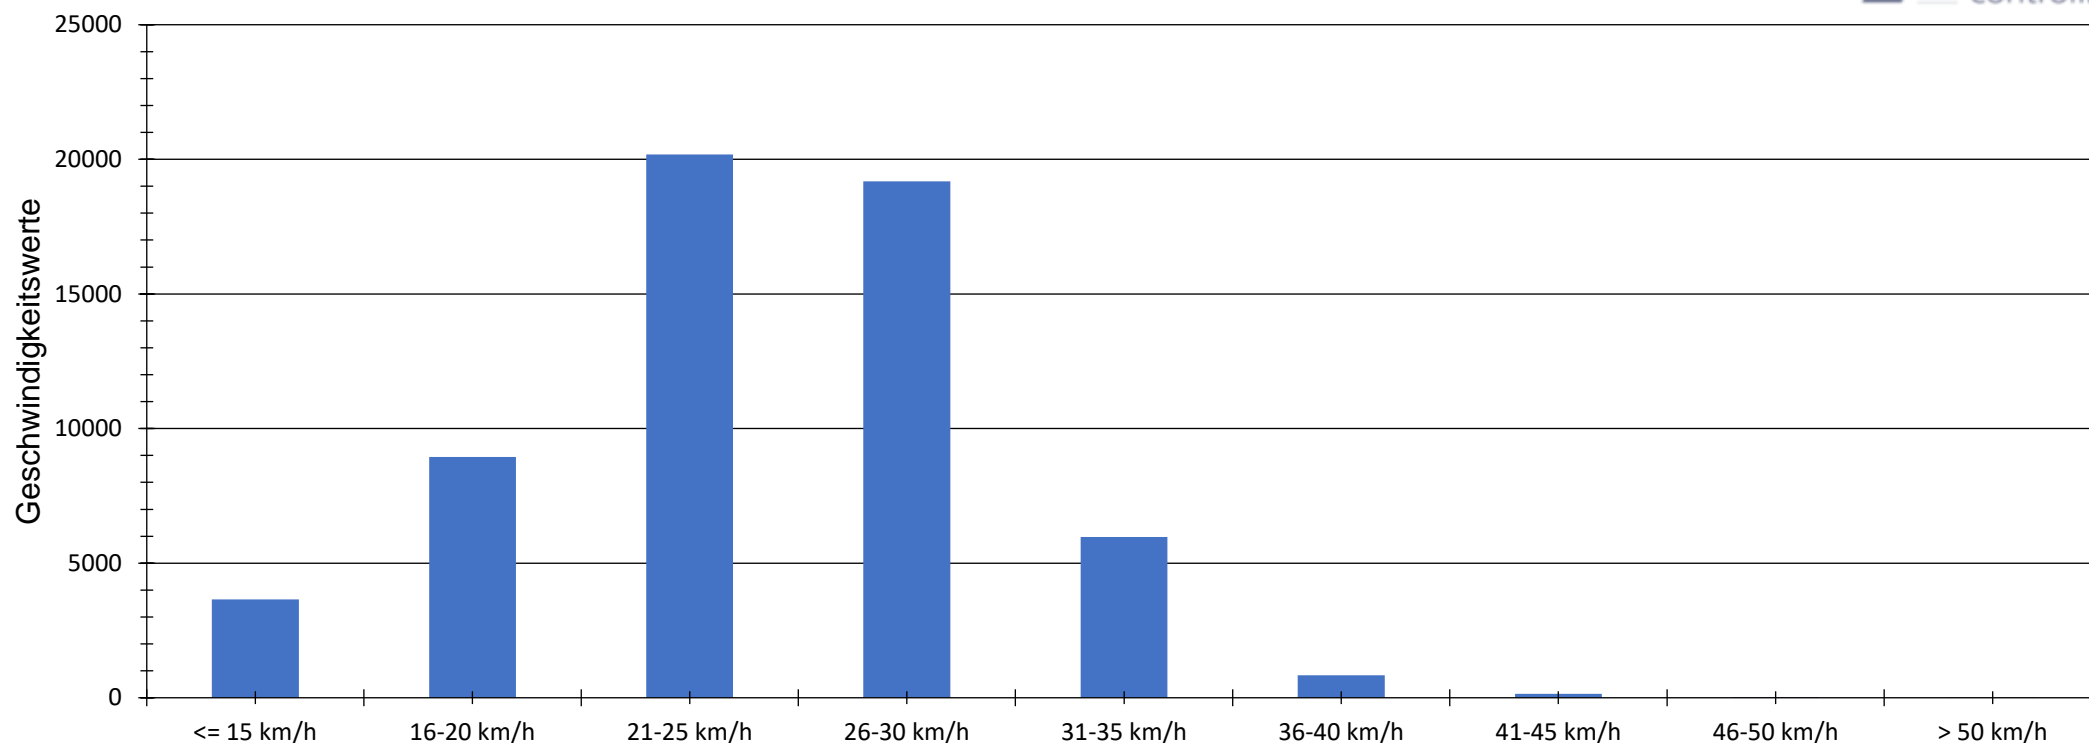

Verteilung Geschwindigkeit

Auswertzeit Dienstag, 1. November 2022,17:00 - Sonntag, 11. Dezember 2022,22:00	
Tempolimit 30 km/h	Werte Fahrzeuge Vd[km/h] Vmax[km/h] V85 [km/h]
Geschwindigkeitsübertretung 11,82 %	58927 6039 24 51 30
DTV 150	
DJV 54750	
Fahrtrichtung Ankommend	
Bearbeiter: Frank Andresen	
Kommentar: Messung mit Anzeige	
Messort: Peerekoop,Am Moor	
Ankommende Fahrzeuge Richtung: Von Moorstraße	
Abfahrende Fahrzeuge Richtung: Peerekoop,Dorfstraße	