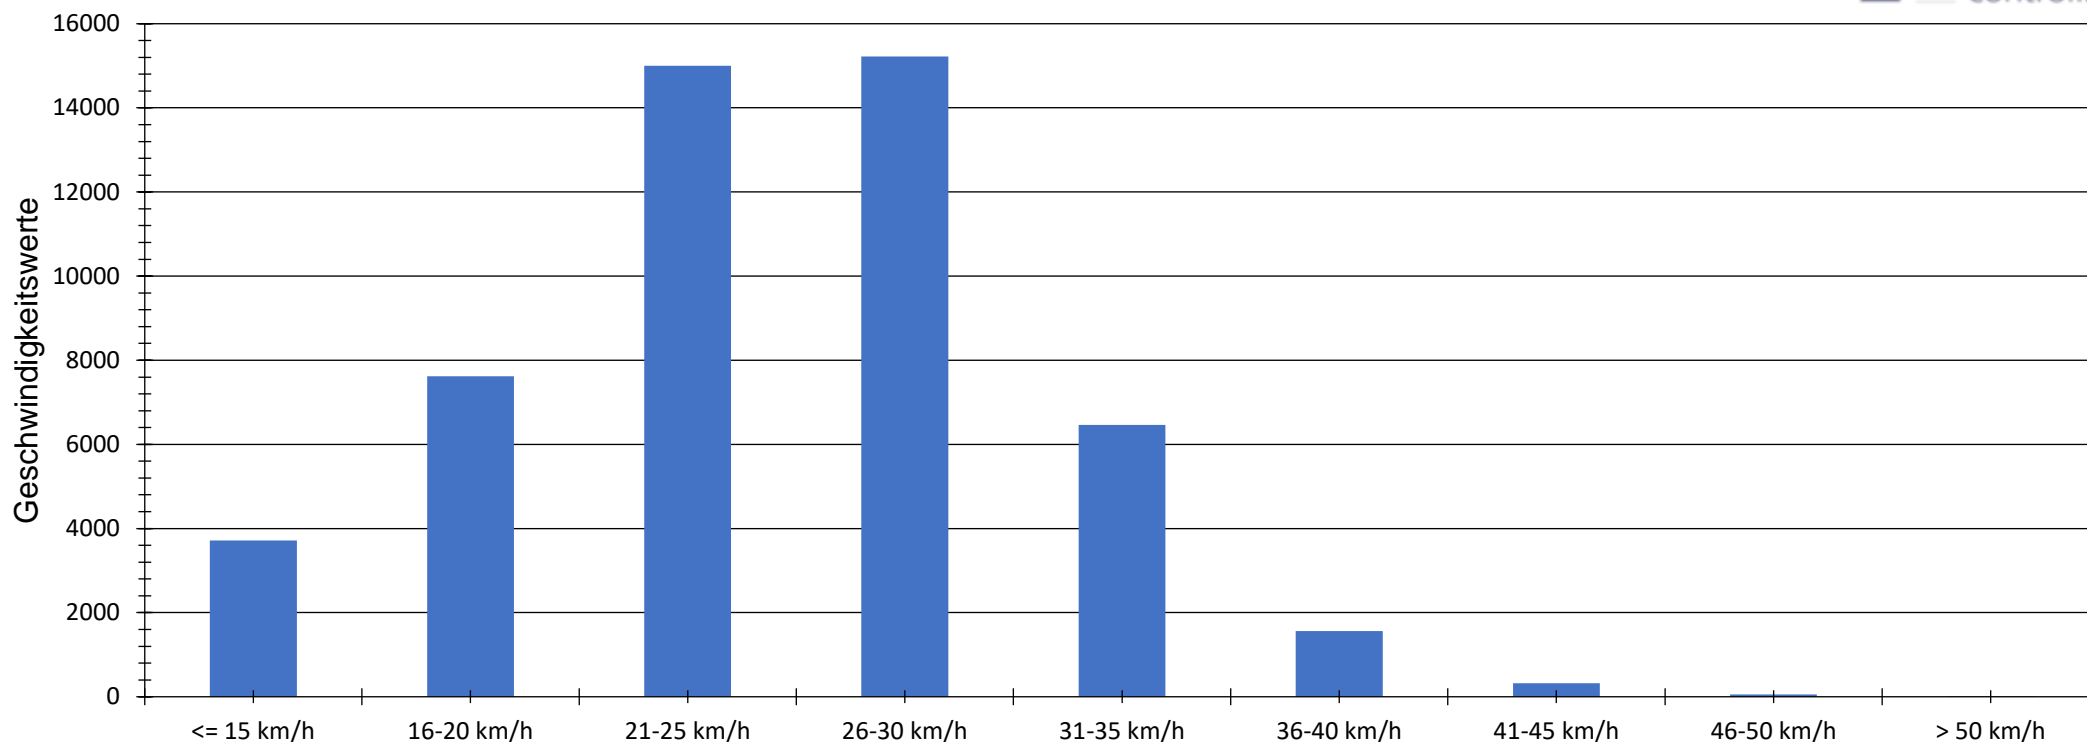

Verteilung Geschwindigkeit

Auswertzeit Samstag, 15. Oktober 2022,15:00 - Dienstag, 1. November 2022,18:00	
Tempolimit 30 km/h	Werte 49963
Geschwindigkeitsübertretung 16,82 %	Fahrzeuge 5186
DTV 303	Vd[km/h] 25
DJV 110595	Vmax[km/h] 57
Fahrtrichtung Ankommend	V85 [km/h] 31
Bearbeiter: Frank Andresen	
Kommentar: Verdeckte Messung	
Messort: Peerekoop,Am Moor	
Ankommende Fahrzeuge Richtung: Von Moorstraße	
Abfahrende Fahrzeuge Richtung: Peerekoop,Dorfstraße	