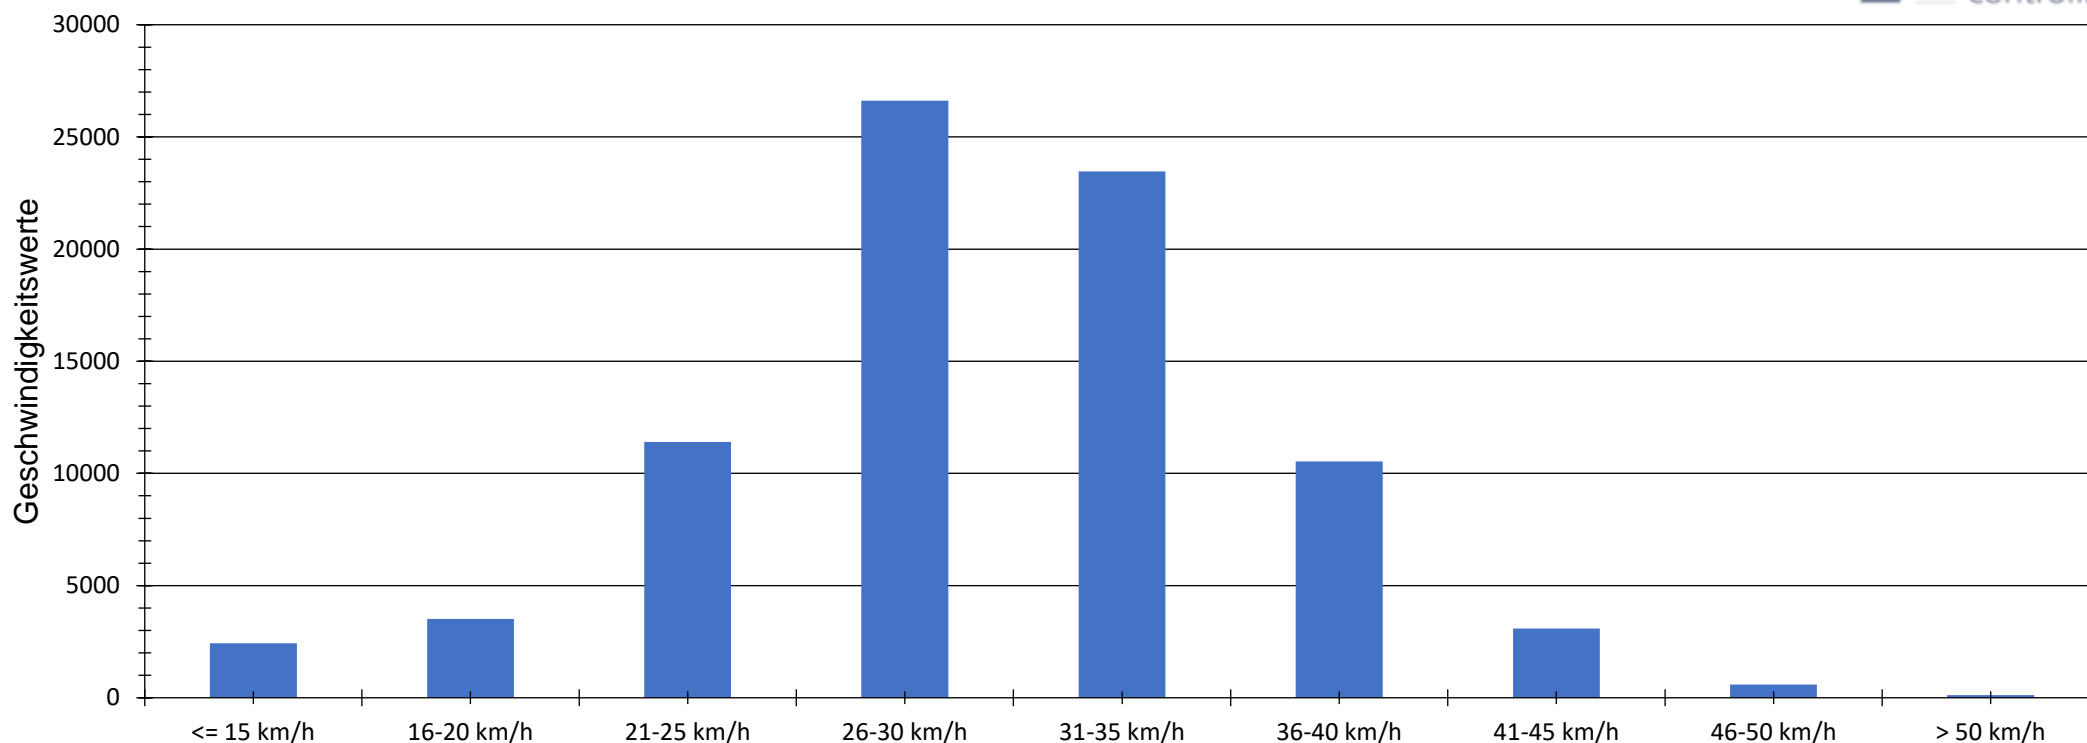

Verteilung Geschwindigkeit

Auswertzeit Sonntag, 2. Oktober 2022,18:00 - Samstag, 15. Oktober 2022,15:00	
Tempolimit 30 km/h	Werte Fahrzeuge Vd[km/h] Vmax[km/h] V85 [km/h]
Geschwindigkeitsübertretung 46,23 %	81728 10163 30 64 36
DTV 789	
DJV 287985	
Fahrtrichtung Ankommend	
Bearbeiter: Frank Andresen	
Kommentar: Verdeckte Messung	
Messort: Peerekoop 22	
Ankommende Fahrzeuge Richtung: Von Peerekoop	
Abfahrende Fahrzeuge Richtung: Richtung Moorstraße	