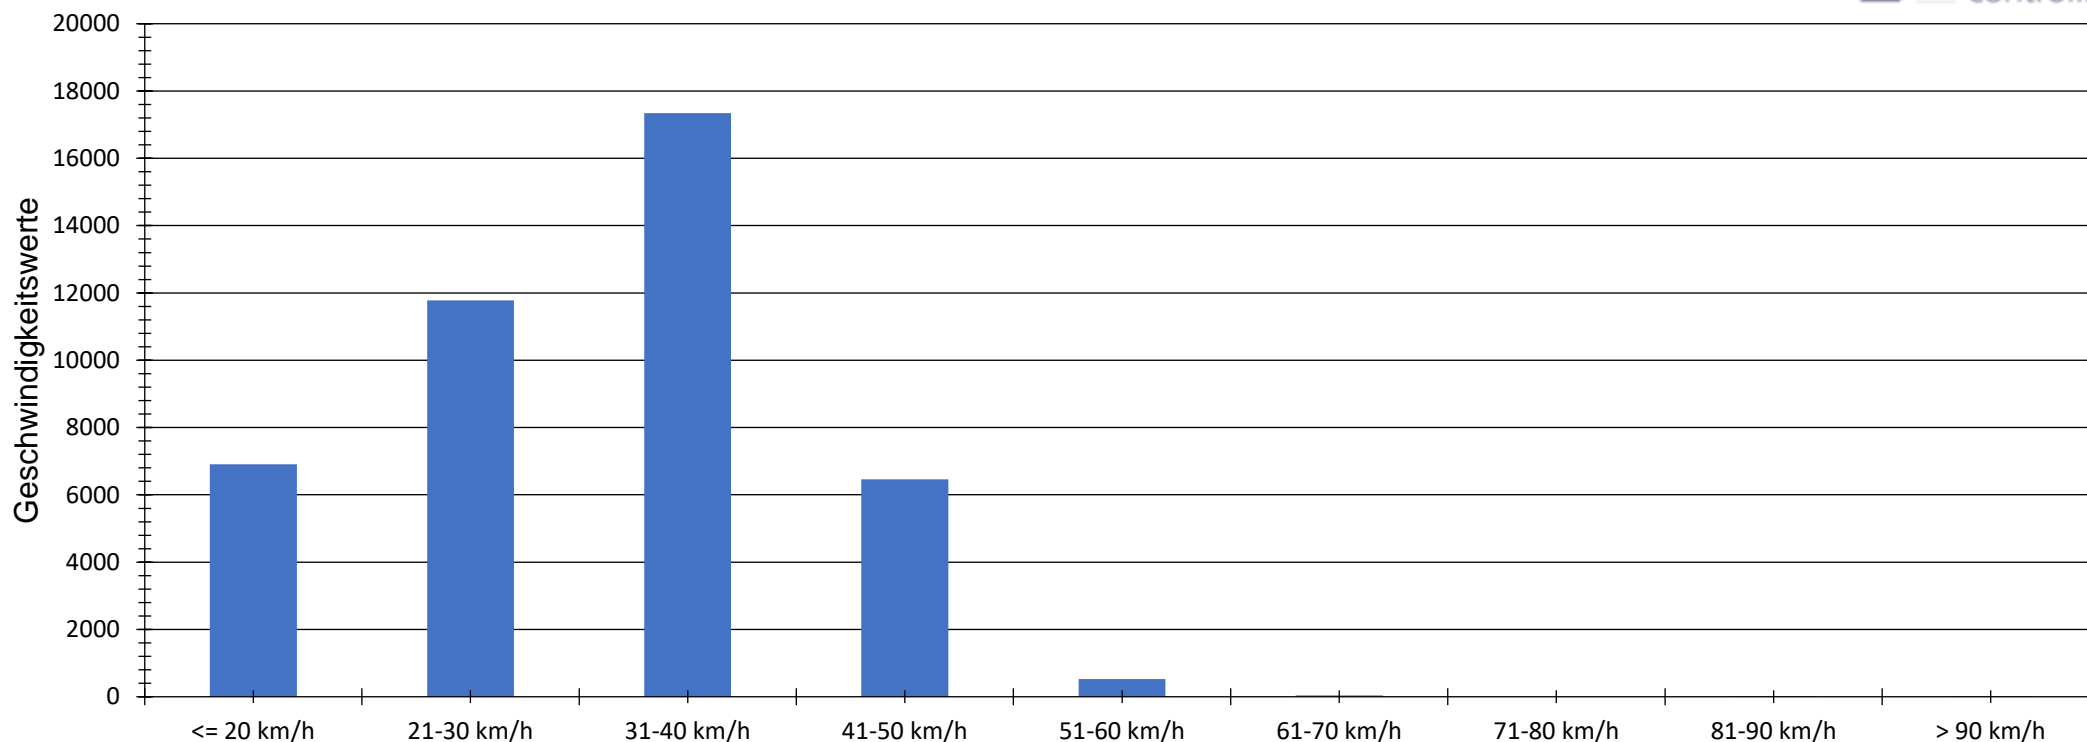

Verteilung Geschwindigkeit

Auswertezeit Sonntag, 5. Januar 2020,14:00 - Samstag, 11. Januar 2020,19:00						
Tempolimit	50 km/h	Werte	Fahrzeuge	Vd[km/h]	Vmax[km/h]	V85 [km/h]
Geschwindigkeitsübertretung	1,30 %	43056	5594	31	98	41
DTV	901					
DJV	328865					
Fahrtrichtung	Ankommend					
Bearbeiter:	Frank Andresen					
Kommentar:						
Messort:	Kita Wees					
Ankommende Fahrzeuge Richtung:	Kreisel					
Abfahrende Fahrzeuge Richtung:						