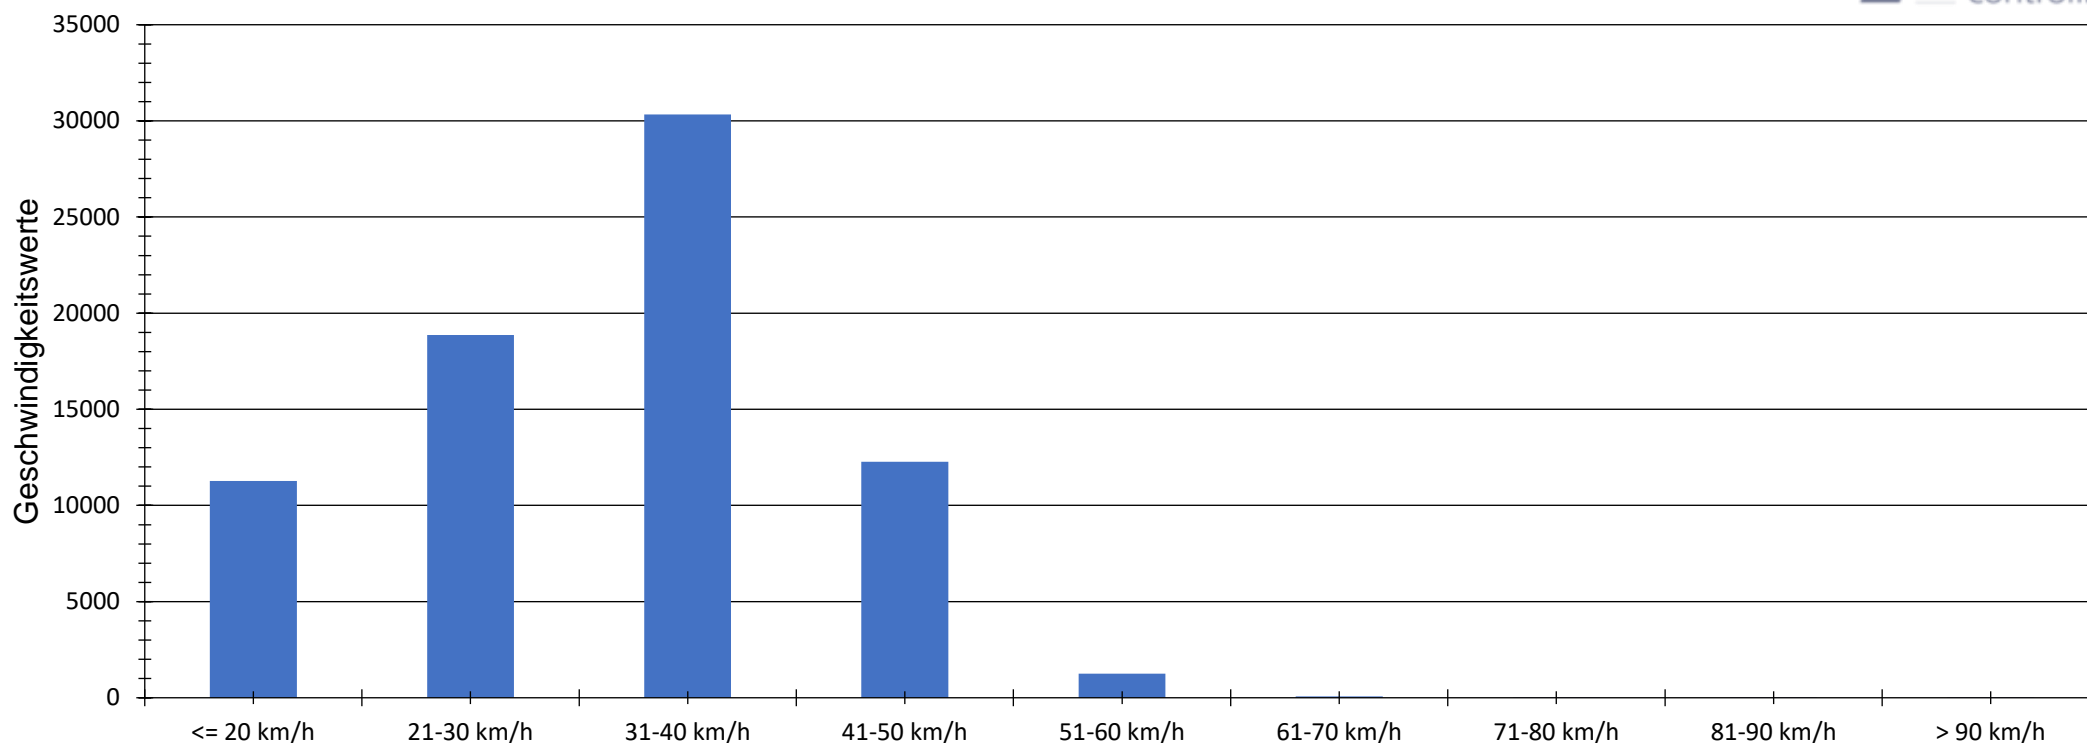

Verteilung Geschwindigkeit

Auswertezeit Sonntag, 19. Januar 2020,22:00 - Sonntag, 9. Februar 2020,14:00						
Tempolimit	50 km/h	Werte	Fahrzeuge	Vd[km/h]	Vmax[km/h]	V85 [km/h]
Geschwindigkeitsübertretung	1,80 %	74093	9819	32	105	42
DTV	475					
DJV	173375					
Fahrtrichtung	Ankommend					
Bearbeiter:	Frank Andresen					
Kommentar:	Verdeckte Messung					
Messort:	Kita Wees					
Ankommende Fahrzeuge Richtung:	Von Glbg.Chaussee					
Abfahrende Fahrzeuge Richtung:	Stachus,Kreisel					