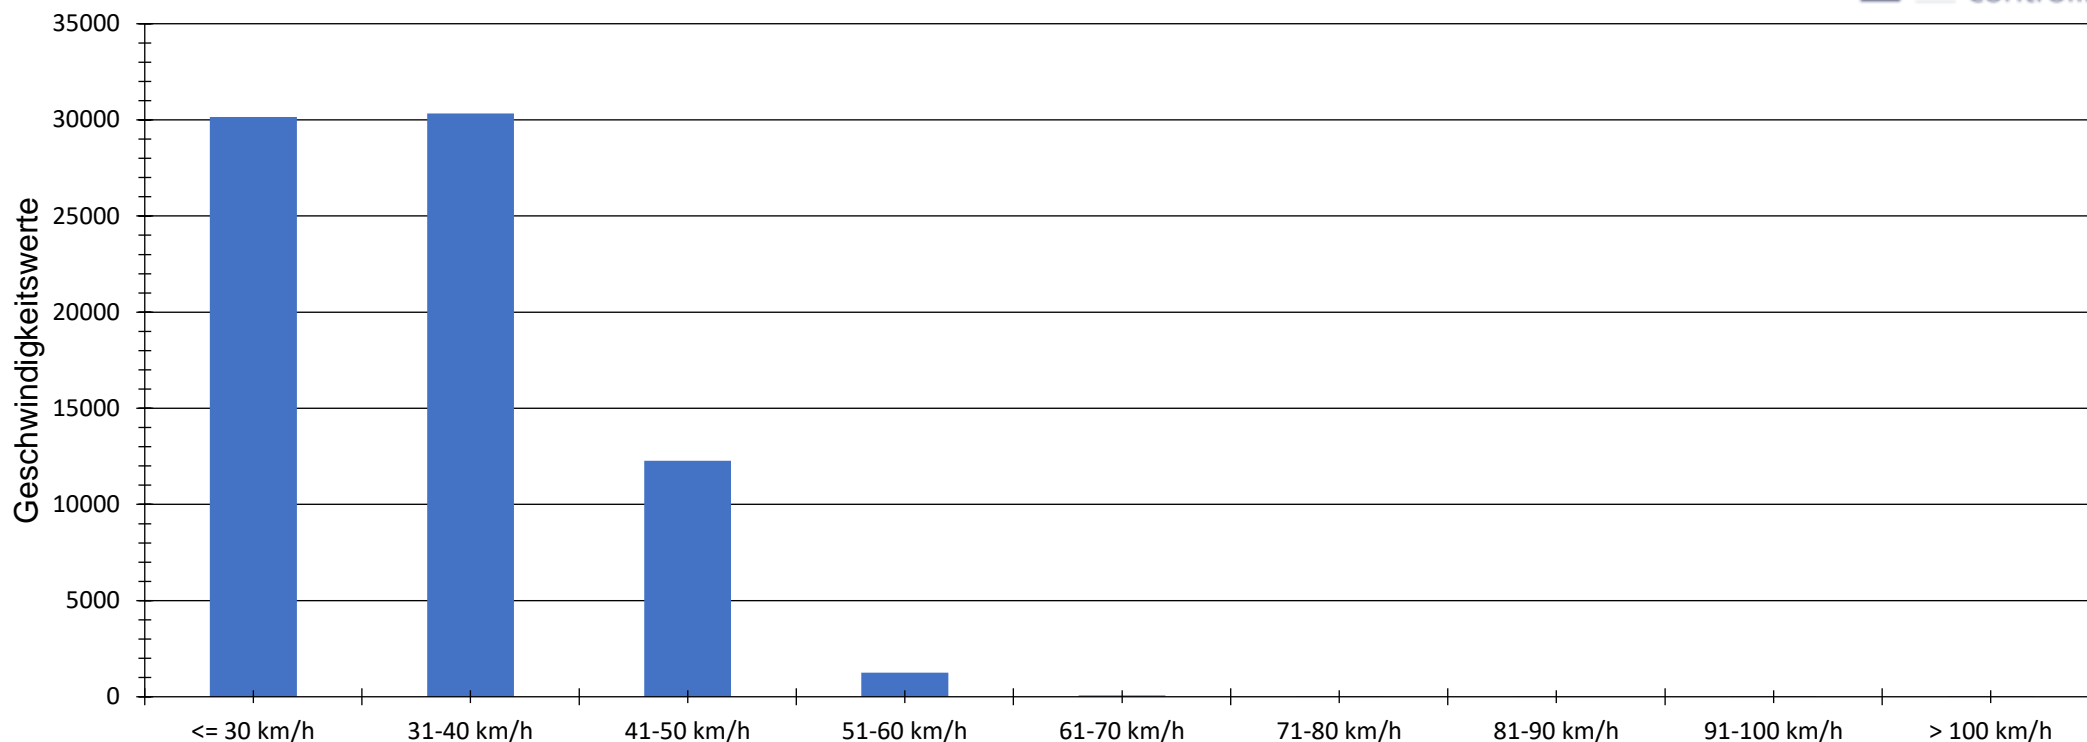

# Verteilung Geschwindigkeit

<b>Auswertzeit</b> Sonntag, 19. Januar 2020,22:00 - Sonntag, 9. Februar 2020,14:00						
<b>Tempolimit</b>	60 km/h	<b>Werte</b>	<b>Fahrzeuge</b>	<b>Vd[km/h]</b>	<b>Vmax[km/h]</b>	<b>V85 [km/h]</b>
<b>Geschwindigkeitsübertretung</b>	0,11 %	74093	9819	32	105	42
<b>DTV</b>	475					
<b>DJV</b>	173375					
<b>Fahrtrichtung</b>	Ankommend					
<b>Bearbeiter:</b>	Frank Andresen					
<b>Kommentar:</b>						
<b>Messort:</b>	Roosgaard					
<b>Ankommende Fahrzeuge Richtung:</b>	Von Rüllschau					
<b>Abfahrende Fahrzeuge Richtung:</b>						